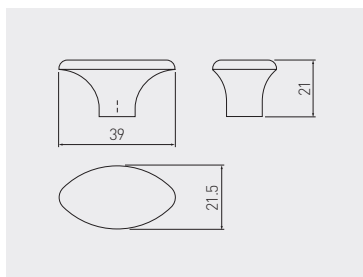

Gatka GZ-1148  
 Knob GZ-1148  
 Ручка GZ-1148

	 
	antyczny mosiądz antique brass античная латунь
gatka knob ручка	GZ-WP1148-04
	ZnAl

Gatka GZ-1152\*  
 Knob GZ-1152\*  
 Ручка GZ-1152\*

	 
	antyczny mosiądz antique brass античная латунь
gatka knob ручка	GZ-WP1152-04
	ZnAl