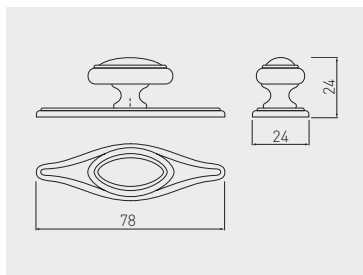

Gatka GZ-1148  
 Knob GZ-1148  
 Ручка GZ-1148

	 
	antyczny mosiądz antique brass античная латунь
gatka knob ручка	GZ-WP1148-04
	ZnAl

Gatka GZ-1152\*  
 Knob GZ-1152\*  
 Ручка GZ-1152\*

	 
	antyczny mosiądz antique brass античная латунь
gatka knob ручка	GZ-WP1152-04
	ZnAl